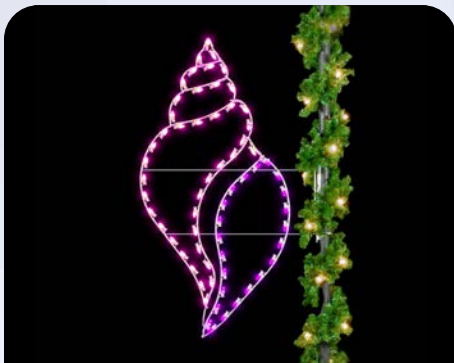

Sea Horse

6'H x 2.66'W | Lamps 73 C-7  
PM-SLB-SEHR72-MC | TS-6-SEHR-MC | \$631

Sailboat

6'H x 4.5'W | Lamps 140 C-7  
PM-SLB-SLBT72-MC | TS-6-SLBT-MC | \$947

Crab

6'H x 6.5'W | Lamps 126 C-7  
PM-SLB-CRB72-MC | TS-6-CRB-MC | \$900