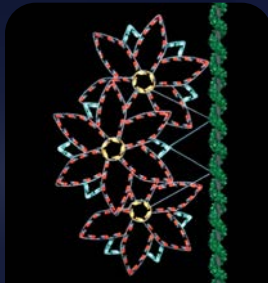

Triple Poinsettia Pole Mount ✕
7'H x 5'W | Lamps 158 C-7
PM-SLB-TP90-MC | $1,550